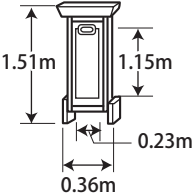

加茂文化会館
主な備品の寸法及び保有数

吊看板(横) (大ホール ステージ用)
 W7.32m×H1.00m
 吊看板(横) (小ホール ステージ用)
 W3.64m×H0.61m

椅子(折りたたみ布張り) 131ヶ
 " (" レザー張り) 20ヶ
 スタッキングイス(小ホール用) 204ヶ

めくり台(有料1台100円)

外立看板(10個)
 (大) W0.92m×H1.83m

吊看板(横) (小ホール ステージ用)

国旗(パネル大) W2.25m×H1.50m
 国旗(パネル) W1.50m×H1.05m
 市旗(パネル) W1.50m×H1.05m

トンボ(10個)

移動黒板 5枚
 (内 ホワイトボード 1枚)

展示パネル(有料1枚100円) 24枚

ハンガーラック(大) W1.80m×H1.80m 11台
 ハンガーラック(小) W0.70m×H1.50m 4台

演壇(大) W1.50m×D0.80m×H0.90m 1台 有料500円
 演壇(小) W0.90m×D0.50m×H1.00m 1台 有料500円
 花台 W0.60m×D0.60m×H0.70m 2台