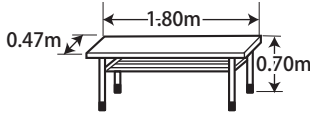

移動黒板 5枚
(内 ホワイトボード 1枚)

展示パネル(有料1枚100円) 24枚

ハンガーラック(大) W1.80m×H1.80m 11台
ハンガーラック(小) W0.70m×H1.50m 4台

演壇(大) W1.50m×D0.80m×H0.90m 1台 有料500円
演壇(小) W0.90m×D0.50m×H1.00m 1台 有料500円
花台 W0.60m×D0.60m×H0.70m 2台

テーブル(折たたみ式) 54台