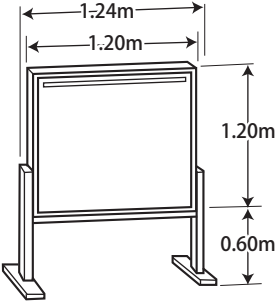

加茂文化会館
主な備品の寸法及び保有数

吊看板(横) (大ホール ステージ用)
 W7.32m×H1.00m
 吊看板(横) (小ホール ステージ用)
 W3.64m×H0.61m

椅子(折りたたみ布張り) 131ヶ
 " (" レザー張り) 20ヶ
 スタッキングイス(小ホール用) 204ヶ

めくり台(有料1台100円)

外立看板(10個)
 (大) W0.92m×H1.83m

吊看板(横) (小ホール ステージ用)

国旗(パネル大) W2.25m×H1.50m
 国旗(パネル) W1.50m×H1.05m
 市旗(パネル) W1.50m×H1.05m

トンボ(10個)

移動黒板 5枚
 (内 ホワイトボード 1枚)

展示パネル(有料1枚100円) 24枚

ハンガーラック(大) W1.80m×H1.80m 11台
 ハンガーラック(小) W0.70m×H1.50m 4台

演壇(大) W1.50m×D0.80m×H0.90m 1台 有料500円
 演壇(小) W0.90m×D0.50m×H1.00m 1台 有料500円
 花台 W0.60m×D0.60m×H0.70m 2台

テーブル(折たたみ式) 54台

カーテンスクリーン 10ヶ

サイドスタックテーブル 10台

姿見 5ヶ (W0.55m×H1.52m)
 傘立 240本
 靴箱 ロッカー54足、既設56足+66足
 スリッパ 190足
 ポット 15ヶ
 湯飲み茶わん 350ヶ

座卓 10台

座イス 30ヶ