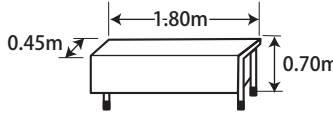

サイドスタックテーブル 10台