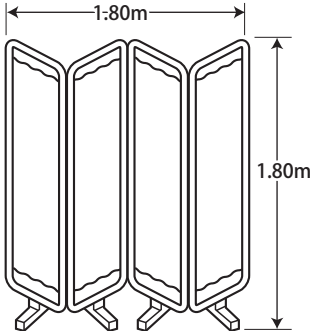

加茂文化会館
主な備品の寸法及び保有数

吊看板(横) (大ホール ステージ用)
 W7.32m×H1.00m
 吊看板(横) (小ホール ステージ用)
 W3.64m×H0.61m

椅子(折りたたみ布張り) 131ヶ
 " (" レザー張り) 20ヶ
 スタッキングイス(小ホール用) 204ヶ

めくり台(有料1台100円)

外立看板(10個)
 (大) W0.92m×H1.83m

吊看板(横) (小ホール ステージ用)

国旗(パネル大) W2.25m×H1.50m
 国旗(パネル) W1.50m×H1.05m
 市旗(パネル) W1.50m×H1.05m

トンボ(10個)

移動黒板 5枚
 (内 ホワイトボード 1枚)

展示パネル(有料1枚100円) 24枚

ハンガーラック(大) W1.80m×H1.80m 11台
 ハンガーラック(小) W0.70m×H1.50m 4台

演壇(大) W1.50m×D0.80m×H0.90m 1台 有料500円
 演壇(小) W0.90m×D0.50m×H1.00m 1台 有料500円
 花台 W0.60m×D0.60m×H0.70m 2台

テーブル(折たたみ式) 54台

カーテンスクリーン 10ヶ

サイドスタックテーブル 10台

姿見 5ヶ (W0.55m×H1.52m)
 傘立 240本
 靴箱 ロッカー54足、既設56足+66足
 スリッパ 190足
 ポット 15ヶ
 湯飲み茶わん 350ヶ

座卓 10台

座イス 30ヶ