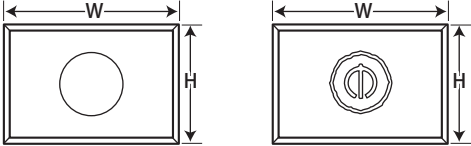

加茂文化会館
主な備品の寸法及び保有数

吊看板(横) (大ホール ステージ用)
 W7.32m×H1.00m
 吊看板(横) (小ホール ステージ用)
 W3.64m×H0.61m

椅子(折りたたみ布張り) 131ヶ
 " (" レザー張り) 20ヶ
 スタッキングイス(小ホール用) 204ヶ

めくり台(有料1台100円)

外立看板(10個)
 (大) W0.92m×H1.83m

吊看板(横) (小ホール ステージ用)

国旗(パネル大) W2.25m×H1.50m
 国旗(パネル) W1.50m×H1.05m
 市旗(パネル) W1.50m×H1.05m

トンボ(10個)

移動黒板 5枚
 (内 ホワイトボード 1枚)

展示パネル(有料1枚100円) 24枚

ハンガーラック(大) W1.80m×H1.80m 11台
 ハンガーラック(小) W0.70m×H1.50m 4台

演壇(大) W1.50m×D0.80m×H0.90m 1台 有料500円
 演壇(小) W0.90m×D0.50m×H1.00m 1台 有料500円
 花台 W0.60m×D0.60m×H0.70m 2台