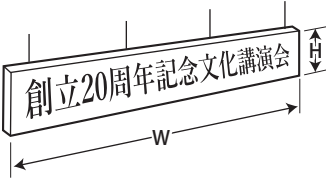

加茂文化会館
主な備品の寸法及び保有数

吊看板(横) (大ホール ステージ用)
 W7.32m×H1.00m
 吊看板(横) (小ホール ステージ用)
 W3.64m×H0.61m

椅子(折りたたみ布張り) 131ヶ
 " (" レザー張り) 20ヶ
 スタッキングイス(小ホール用) 204ヶ

めくり台(有料1台100円)

外立看板(10個)
 (大) W0.92m×H1.83m

吊看板(横) (小ホール ステージ用)

国旗(パネル大) W2.25m×H1.50m
 国旗(パネル) W1.50m×H1.05m
 市旗(パネル) W1.50m×H1.05m

トンボ(10個)

移動黒板 5枚
 (内 ホワイトボード 1枚)

展示パネル(有料1枚100円) 24枚

ハンガーラック(大) W1.80m×H1.80m 11台
 ハンガーラック(小) W0.70m×H1.50m 4台

演壇(大) W1.50m×D0.80m×H0.90m 1台 有料500円
 演壇(小) W0.90m×D0.50m×H1.00m 1台 有料500円
 花台 W0.60m×D0.60m×H0.70m 2台