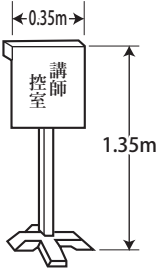

加茂文化会館
主な備品の寸法及び保有数

吊看板(横) (大ホール ステージ用)
 W7.32m×H1.00m
 吊看板(横) (小ホール ステージ用)
 W3.64m×H0.61m

椅子(折りたたみ布張り) 131ヶ
 " (" レザー張り) 20ヶ
 スタッキングイス(小ホール用) 204ヶ

めくり台(有料1台100円)

外立看板(10個)
 (大) W0.92m×H1.83m

吊看板(横) (小ホール ステージ用)

国旗(パネル大) W2.25m×H1.50m
 国旗(パネル) W1.50m×H1.05m
 市旗(パネル) W1.50m×H1.05m

トンボ(10個)

移動黒板 5枚
 (内 ホワイトボード 1枚)

展示パネル(有料1枚100円) 24枚

ハンガーラック(大) W1.80m×H1.80m 11台
 ハンガーラック(小) W0.70m×H1.50m 4台

演壇(大) W1.50m×D0.80m×H0.90m 1台 有料500円
 演壇(小) W0.90m×D0.50m×H1.00m 1台 有料500円
 花台 W0.60m×D0.60m×H0.70m 2台